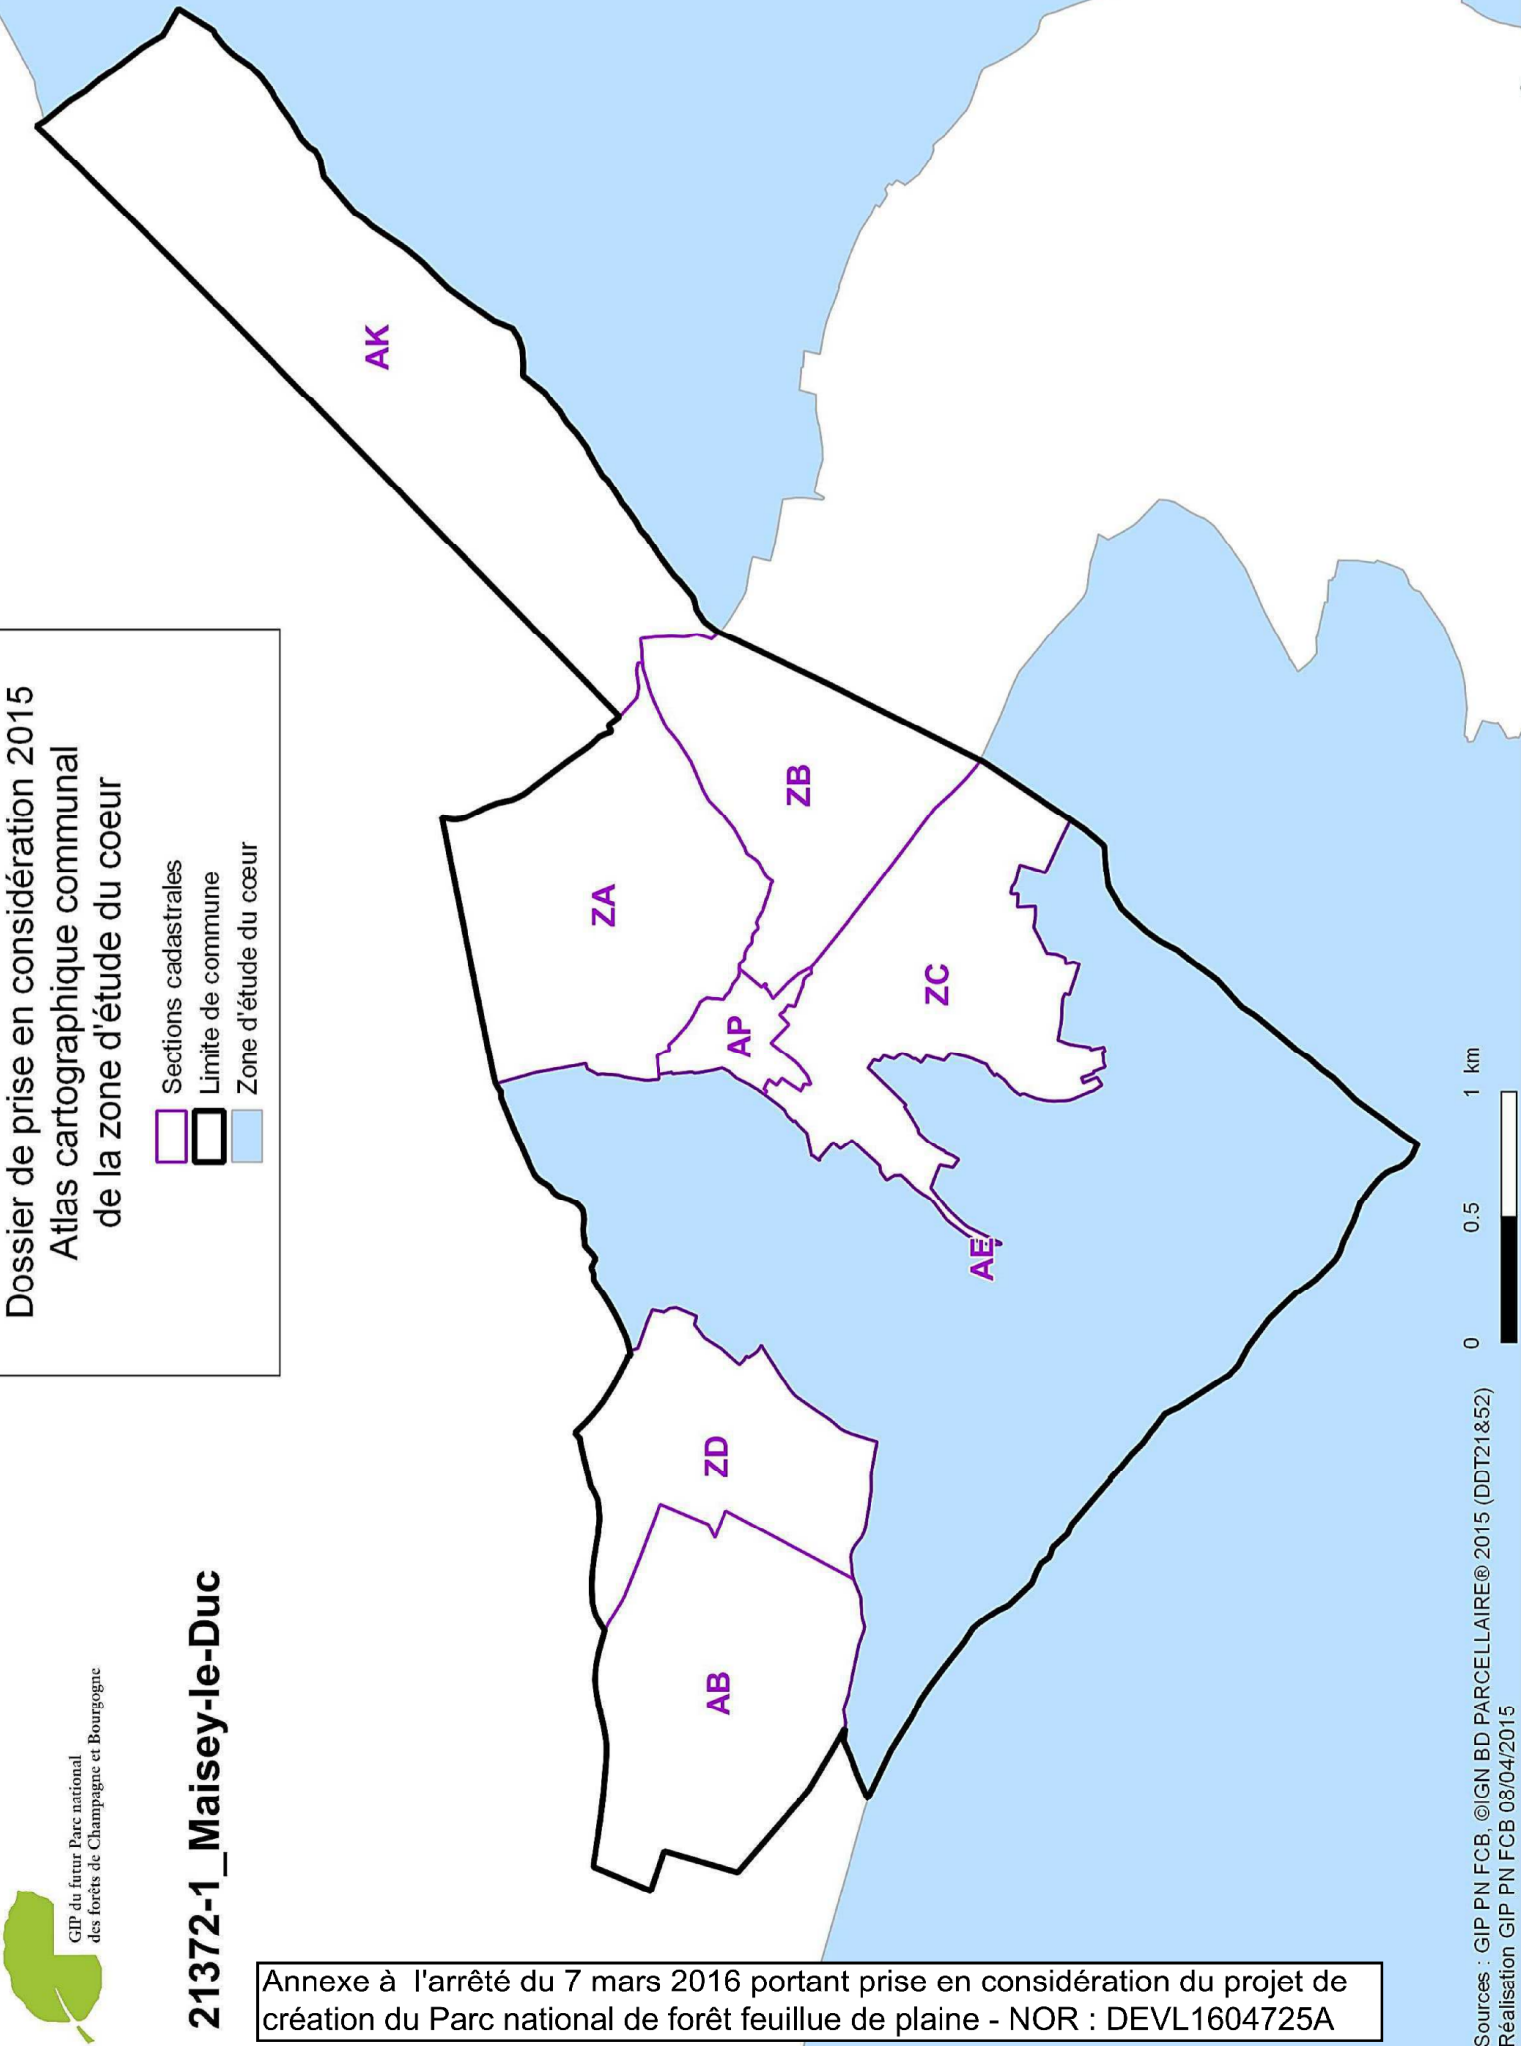

21372-1_Maisey-le-Duc

Dossier de prise en considération 2015
Atlas cartographique communal
de la zone d'étude du cœur

-  Sections cadastrales
-  Limite de commune
-  Zone d'étude du cœur

Annexe à l'arrêté du 7 mars 2016 portant prise en considération du projet de création du Parc national de forêt feuillue de plaine - NOR : DEVL1604725A